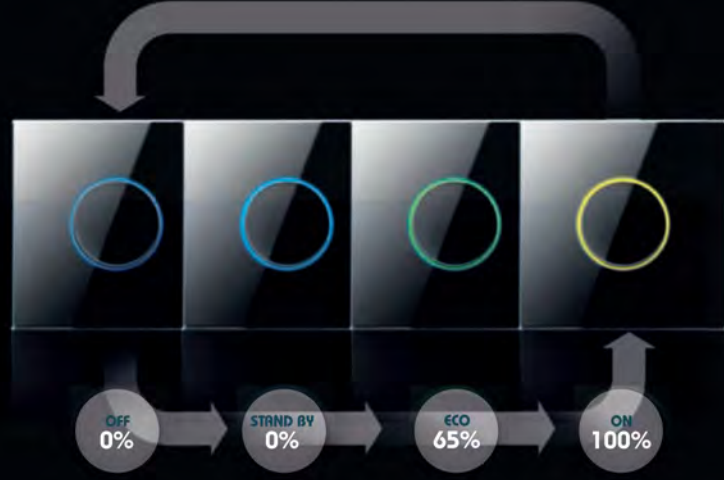

www.bulcraft.com

София, бул. "Арсеналски", 125
Варна, бул. "Княз Борис I-ви", 115

ECO