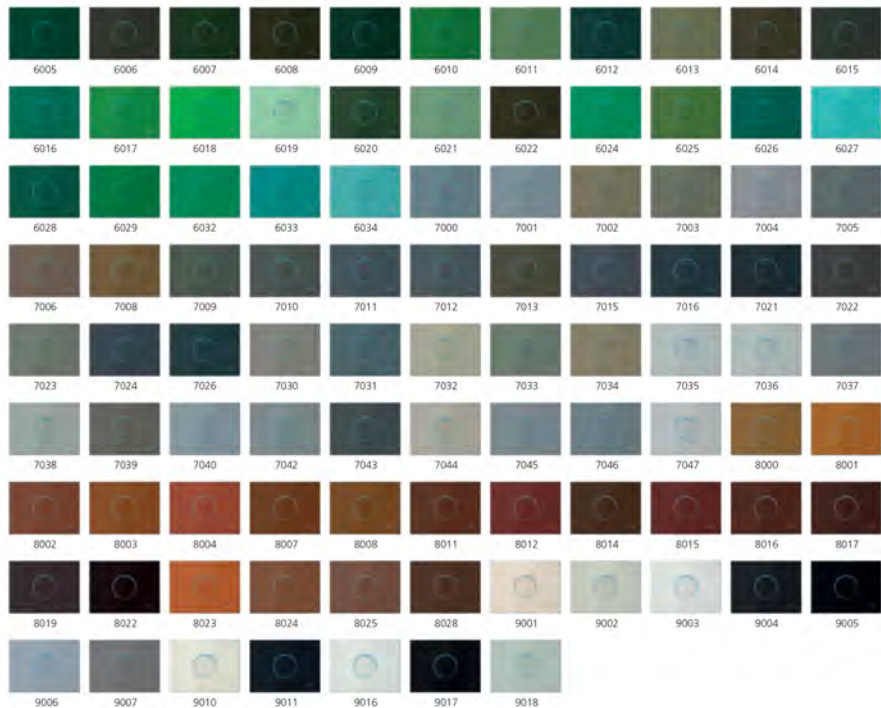

www.bulcraft.com

София, бул. "Арсеналски", 125
Варна, бул. "Княз Борис I-ви", 115

RAL Цветова скала 100% Свобода на избора